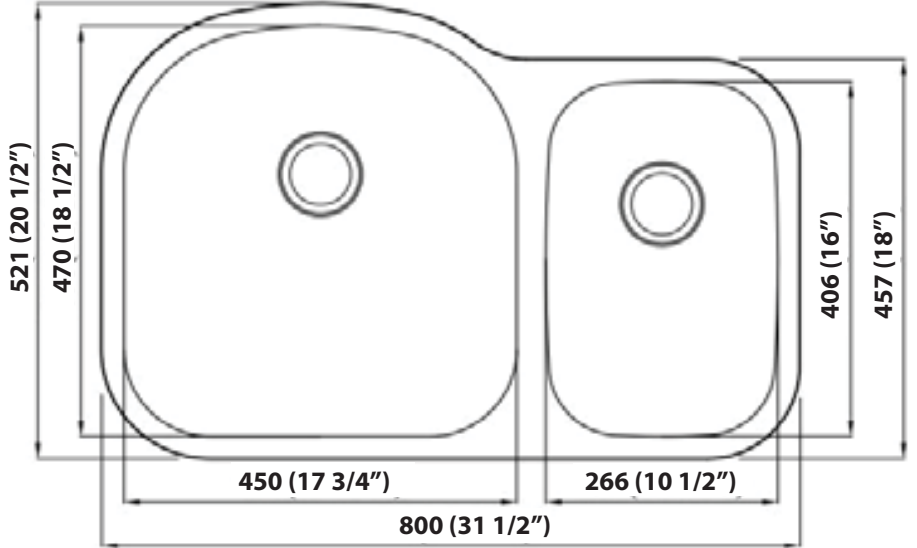

PLI UNDER-COUNTER SINK

THE PLI GROUP
1003 TECH DRIVE MILFORD, OH 45150

513-891-7858
FAX-513-891-8080

70/30
BIG BOWL LEFT